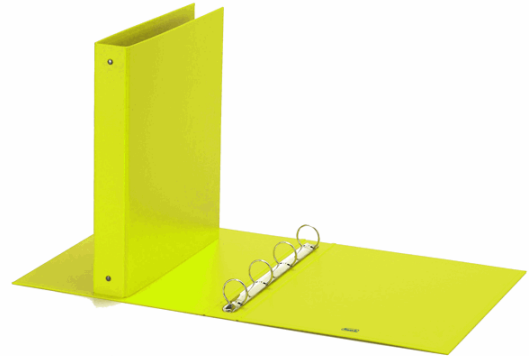

**Codice Articolo :** 74622

**Descrizione :** Raccogliatore Europa 4010 22x30mm 4R dorso 30 giallo neon Favorit

**Marca :** FAVORIT

**Part - Number :** 400050899

### Descrizione Estesa

Raccogliatore Neon realizzato in cartone, rivestito in carta stampata con finitura gofrata e verniciatura opaca. Colore giallo fluorescente con interno in tinta. Meccanismo a 4 anelli tondi (diametro 30 mm). Formato utile 22x30 cm. Formato esterno 27x32 cm. Made in Italy

### Dimensioni e peso Articolo confezionato

<b>Altezza :</b>	0,05	mt
<b>Lunghezza :</b>	0,32	mt
<b>Profondità :</b>	0,27	mt
<b>Peso :</b>	0,34	kg

### Caratteristiche

<b>Marca</b>	Favorit
<b>Colore</b>	Giallo fluo
<b>Materiale</b>	Cartone ricoperto in carta gofrata
<b>Tipologia</b>	Raccoglitori 4 anelli
<b>Dimensione</b>	27x32cm
<b>Dorso</b>	4cm
<b>Formato utile</b>	22x30cm
<b>Diametro</b>	30mm
<b>Garanzia</b>	