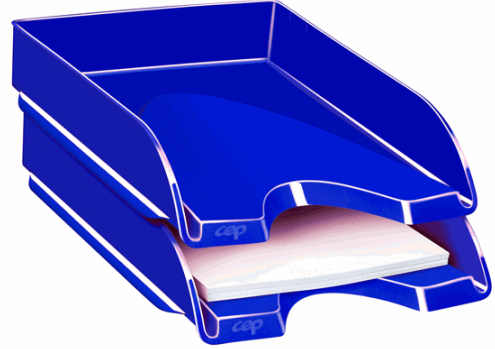

**Codice Articolo :** 72346

**Descrizione :** Vaschetta portacorrispondenza ProGloss 200+G blu oceano CEP

**Marca :** CEP

**Part - Number :** 1002000351

### Descrizione Estesa

Vaschette CepPro Gloss. Design originale finemente realizzato in colori vivaci dai contrasti lucido/opaco. In polistirene antiurto 100% riciclabile extra robusta. Impilabile in linea o a sbalzo. Dimensioni: 34,8x25,7x6,6cm.

### Dimensioni e peso Articolo confezionato

<b>Altezza :</b>	0,07	mt
<b>Lunghezza :</b>	0,33	mt
<b>Profondità :</b>	0,25	mt
<b>Peso :</b>	0,22	kg

### Caratteristiche

<b>Marca</b>	Cep
<b>Colore</b>	Blu marino
<b>Materiale</b>	Polistirene
<b>Dimensione</b>	34,8x25,7x6,6cm
<b>Formato utile</b>	
<b>Garanzia</b>	