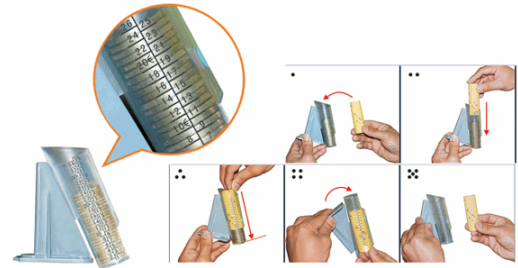

**Codice Articolo :** 72113

**Descrizione :** SET 8 TUBI per SEPARA MONETE CM018/CM020

**Marca :** HolenBecky

**Part - Number :** 3363T

### Descrizione Estesa

Set 8 tubi porta monete utilizzabili sui contamonete CM018 e CM020. Tubi pre-calibrati e facilmente removibili e riposizionabili per inserimento delle monete già ordinate nei blister.

### Dimensioni e peso Articolo confezionato

<b>Altezza :</b>	0,13	mt
<b>Lunghezza :</b>	0,32	mt
<b>Profondità :</b>	0,12	mt
<b>Peso :</b>	0,48	kg