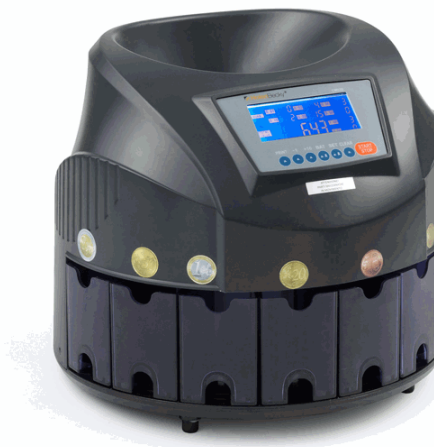

Codice Articolo : 72112
Descrizione : CONTA/SEPARA MONETE CM020
Marca : HolenBecky
Part - Number : 3365

Descrizione Estesa

Conta-divide monete Euro in 8 cassette, silenziosa e veloce, con display LCD di ultima generazione. Dotata di funzione batch memorizzabile e dell'innovativa funzione REPORT di conteggio a display. Capacità di carico 300/500 monete. Capacità dei cassettei 180/230 monete. Velocità di conta 215 monete/minuto. Display digitale LCD (retroilluminato blu). Alimentazione AC 220V 50Hz. Dimensioni mm. 321 (D) x 270 (H). Peso kg. 4,50

Dimensioni e peso Articolo confezionato

Altezza :	0,30	mt
Lunghezza :	0,37	mt
Profondità :	0,37	mt
Peso :	4,50	kg

Confezionamento

Confezione :	1
Imballo :	0

Codice a Barre

Pezzo :	8028422533656
Confezione :	
Imballo :	

Caratteristiche

Marca	HolenBecky
Colore	Nero
Dimensione	32,1x27cm
Capacità	500 monete
Alimentazione	Rete elettrica
Controlli	Conta e separa
Velocità conteggio	215 pezzi al minuto
Garanzia	1 anno