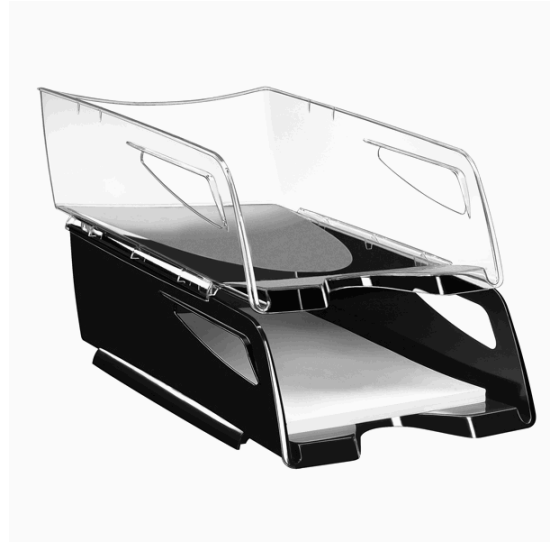

Codice Articolo : 72066

Descrizione : Vaschetta portacorrispondenza MAXI 220+ nero CEP

Marca : CEP

Part - Number : 1002200161

Descrizione Estesa

Vaschetta Maxi in polistirene antiurto 100% riciclabile. Grande capacità per alloggiare corrispondenza e piccoli pacchi. 2 impugnature laterali. Sovrapponibile in verticale o a scalare. Dimensione 38,6x27cm - H 11,5cm

Dimensioni e peso Articolo confezionato

Altezza :	0,10	mt
Lunghezza :	0,35	mt
Profondità :	0,28	mt
Peso :	0,35	kg

Confezionamento

Confezione :	6
Imballo :	1

Codice a Barre

Pezzo :	3462152201600
Confezione :	3462151220169
Imballo :	

Caratteristiche

Marca	Cep
Colore	Nero
Materiale	Polistirene
Dimensione	38,6x27x11,5cm
Formato utile	
Garanzia	