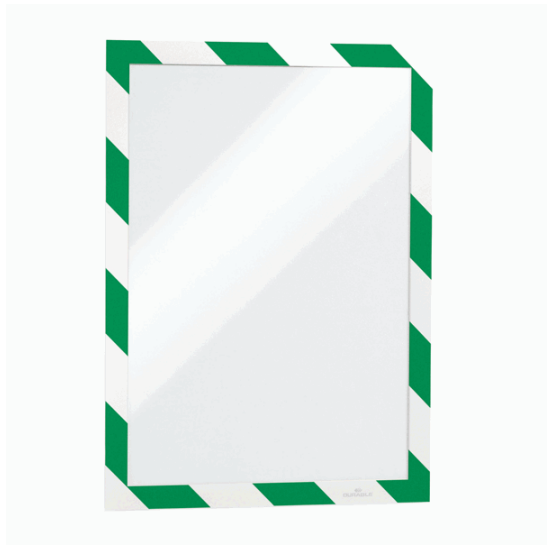

Codice Articolo : 71798

Descrizione : Cornice adesiva Duraframe® Security A4 21x29,7cm verde-bianco DURABLE

Marca : DURABLE

Part - Number : 4944-131

Descrizione Estesa

Cornice adesiva dotata di pannello frontale magnetico antiriflesso. Applicabile su superfici lisce e solide. Rimovibili dalle superfici come il vetro. Cornice bicolore conforme alla Normativa ISO 3864-4 per i colori di sicurezza. Può essere applicata sia in orizzontale che in verticale. Quando applicata su vetri i cartelli sono visibili da entrambi i lati. Sostituzione dell'inserito facile e veloce.

Dimensioni e peso Articolo confezionato

Altezza :	0,00	mt
Lunghezza :	0,33	mt
Profondità :	0,25	mt
Peso :	0,17	kg

Confezionamento

Confezione :	2
Imballo :	1

Codice a Barre

Pezzo :	71798 A
Confezione :	4005546406558
Imballo :	

Caratteristiche

Marca	Durable
Colore	
Tipologia	Cornice adesiva rimovibile-magnetica Duraframe security A4
Formato	
Formato utile	A4
Utilizzi	Idale per segnalazioni di sicurezza conforme alla normativa ISO 3864-5
Quantità per confezione	Cf 2
Garanzia	2 anni