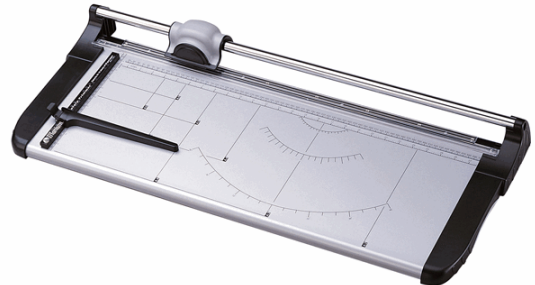

### Descrizione Estesa

Taglierina con base in metallo, millimetrata in serigrafia.  
Gruppo lama intercambiabile disponibile come ricambio.

Tipologia di taglierina: lama rotante

Luce di taglio: fino a 670mm

Spessore di taglio: 1,2mm

Max nr. di fogli tagliabili: 12fg

Sistema di bloccaggio fogli: si - automatico

Dimensioni piano: 315x856mm

Scala di misura: si - A6-A2

Guida fogli: si

Dimensioni: 370x856x100mm

Peso: 4,75kg

### Dimensioni e peso Articolo confezionato

<b>Altezza :</b>	0,11	mt
<b>Lunghezza :</b>	0,89	mt
<b>Profondità :</b>	0,40	mt
<b>Peso :</b>	6,10	kg

### Caratteristiche

<b>Colore</b>	
<b>Materiale</b>	Plastica e metallo
<b>Tipologia</b>	Taglierine a rullo
<b>Formato</b>	A2
<b>Dimensione</b>	100x370x856mm
<b>Peso</b>	4,75kg
<b>Luce taglio</b>	670mm
<b>Tipo taglio</b>	Lineare
<b>Capacità di taglio</b>	12fg
<b>Garanzia</b>	2 anni