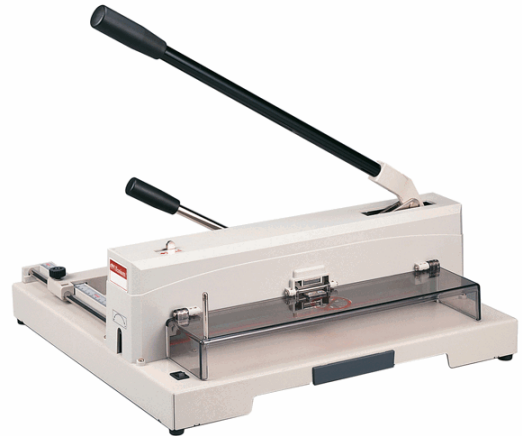

**Codice Articolo :** 68455

**Descrizione :** TAGLIERINA A LEVA X ALTI SPESSORI 3943 TiTanium

**Marca :** TITANIUM

**Part - Number :** 3943-TI

### Descrizione Estesa

Taglierina alti spessori solida e resistente completa di squadrette scorrevoli e microregolazioni.

Tipologia di taglierina: leva  
Luce di taglio: fino a 370mm  
Spessore di taglio: 15mm  
Max nr. di fogli tagliabili: 150fg  
Taglio minimo: 40mm  
Profondità piano: 265mm  
Sistema di bloccaggio fogli: si  
Piano di lavoro: 475x450mm  
Scala di misura: si  
Lama riaffilabile: si  
Disco lama: manuale  
Microregolazione della lama: si  
Blocco lama: si  
Schermo di protezione: si  
Linea guida ottica: si - LED  
Guida fogli: si  
Dimensioni: 265x475x450mm  
Peso: 16,7kg

### Dimensioni e peso Articolo confezionato

<b>Altezza :</b>	0,25	mt
<b>Lunghezza :</b>	0,52	mt
<b>Profondità :</b>	0,52	mt
<b>Peso :</b>	19,80	kg

### Caratteristiche

<b>Colore</b>	Grigio
<b>Materiale</b>	Metallo
<b>Tipologia</b>	Taglierine a leva
<b>Formato</b>	A4
<b>Dimensione</b>	265x450x475mm
<b>Peso</b>	16,7kg
<b>Luce taglio</b>	370mm
<b>Capacità di taglio</b>	150fg
<b>Blocca-lama</b>	Si
<b>Garanzia</b>	2 anni