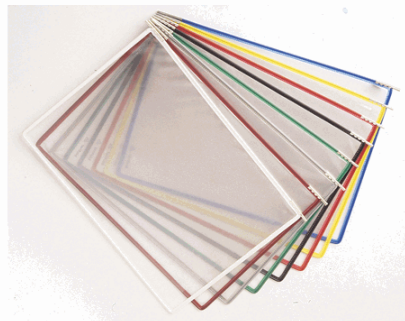

Codice Articolo : 67812
Descrizione : SET 10 TASCHE A4 ASSORTITE X LEGGIO TARIFOLD
Marca : TARIFOLD
Part - Number : B114009

Descrizione Estesa

Leggio A4 professionale con base in metallo. Composto da 10 buste in PVC con apertura superiore e bordo rinforzato con anima in acciaio e 5 cavalierini da 50mm. Colori assortiti.

Dimensioni e peso Articolo confezionato

Altezza :	0,05	mt
Lunghezza :	0,39	mt
Profondità :	0,25	mt
Peso :	0,56	kg

Confezionamento

Confezione :	1
Imballo :	0

Codice a Barre

Pezzo :	3377991140099
Confezione :	
Imballo :	

Caratteristiche

Marca	Tarifold
Colore	
Tipologia	Kit 10 pannelli di ricambio
Formato utile	A4
Utilizzi	Possono essere affiancati per creare presentazioni pi" ampie, gli appositi angolini consentono di inclinare i leggi per facilitare la lettura.
Quantità per confezione	Cf 10