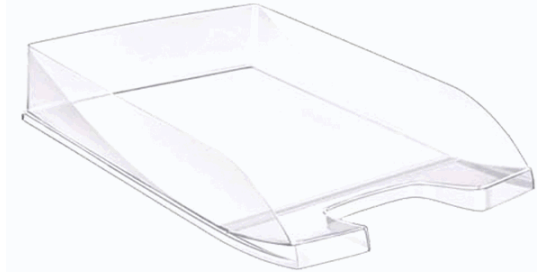

Codice Articolo : 65200

Descrizione : Vaschetta portacorrispondenza ECOLINE cristallo trasp.CEP

Marca : CEP

Part - Number : 1001000111

Descrizione Estesa

Vaschette EcoLine molto robuste dall'ottimo rapporto qualità-prezzo. Ampia apertura frontale che facilita l'accesso ai documenti anche quando le vaschette sono impilate. Contiene file no al formato 24x32cm.
Dimensioni: 35x25,5x6,5cm.

Dimensioni e peso Articolo confezionato

Altezza :	0,07	mt
Lunghezza :	0,35	mt
Profondità :	0,25	mt
Peso :	0,23	kg

Confezionamento

Confezione :	10
Imballo :	1

Codice a Barre

Pezzo :	3462151001102
Confezione :	3462151100119
Imballo :	

Caratteristiche

Marca	Cep
Colore	Trasparente
Materiale	Plastica
Dimensione	35x25,5x6,5cm
Formato utile	24x32cm
Garanzia	