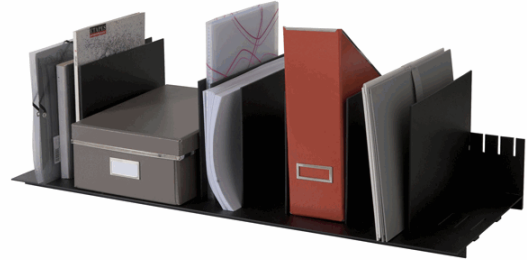

Codice Articolo : 61936

Descrizione : PORTARIVISTE A 10 SEPARATORI MOBILI NERO 80,2X27,5X21CM PAPERFLOW

Marca : PAPERFLOW

Part - Number : K421201

Descrizione Estesa

Portariviste a 10 separatori mobili in polistirene antiurto con 10 separatori posizionabili a piacimento. Dimensioni (lpxh): 80,2x27,5x21cm.

Dimensioni e peso Articolo confezionato

Altezza :	0,20	mt
Lunghezza :	1,15	mt
Profondità :	0,50	mt
Peso :	3,56	kg

Confezionamento

Confezione :	1
Imballo :	0

Codice a Barre

Pezzo :	3660141200232
Confezione :	
Imballo :	

Caratteristiche

Marca	Paperflow
Colore	Nero
Materiale	Plastica
Dimensione	80,2x27,5x21cm
Formato utile	
Garanzia	