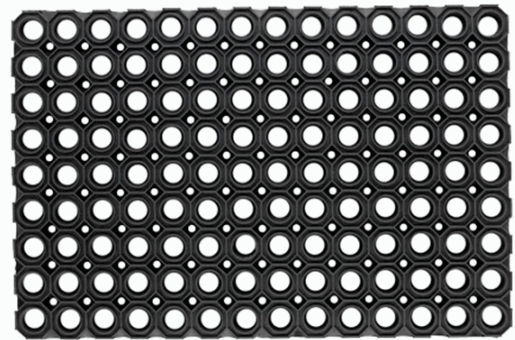

Codice Articolo : 60959

Descrizione : TAPPETO IN GOMMA ANTISHOCK BEST NERO 100X150CM VELCOC

Marca : VELCOC

Part - Number : 600258

Descrizione Estesa

Nato come normale zerbino da porta, è poi diventato la base per una vera piattaforma antishock utilizzabile su moltissimi fondi. Può essere posato infatti su fondi solidi (cemento, terra battuta ecc.) o cedevoli (ghiaia, erba, sabbia compatta), semplicemente accostando più lastre e collegandole con gli appositi connettori. Costituito da una miscela di polvere di gomma riciclata e naturale, vulcanizzati in lastre da 23mm di spessore.

Dimensioni e peso Articolo confezionato

Altezza :	0,03	mt
Lunghezza :	1,70	mt
Profondità :	1,00	mt
Peso :	16,20	kg

Confezionamento

Confezione :	1
Imballo :	0

Codice a Barre

Pezzo :	8000771600258
Confezione :	
Imballo :	

Caratteristiche

Marca	Velcoc
Colore	Nero
Materiale	Gomma
Dimensione	100x150cm
Adatto per	Asciugapassi
Garanzia	