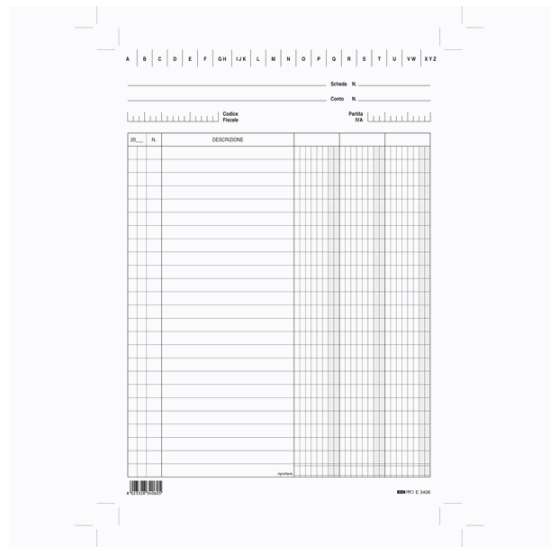

**Codice Articolo :** 60259

**Descrizione :** 100 SCHEDE 3 COLONNE VERTICALE 24X17CM E3406 EDIPRO

**Marca :** EDIPRO

**Part - Number :** E3406BL

### Descrizione Estesa

100 schede in cartoncino da 170gr. Formato 24x17cm verticale. 3 colonne.

### Dimensioni e peso Articolo confezionato

<b>Altezza :</b>	0,02	mt
<b>Lunghezza :</b>	0,24	mt
<b>Profondità :</b>	0,17	mt
<b>Peso :</b>	0,68	kg