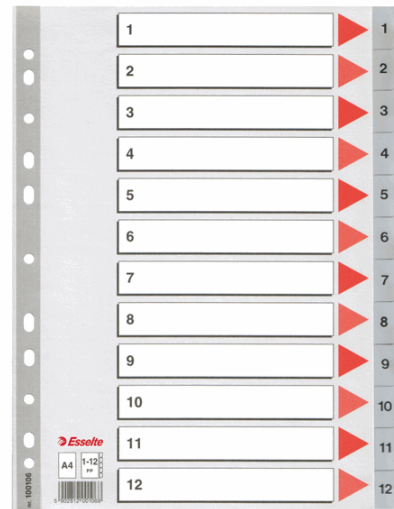

**Codice Articolo :** 59037

**Descrizione :** Separatore in PPL grigio numerico 1-12 A4 22,5x29,7cm ESSELTE

**Marca :** ESSELTE

**Part - Number :** 100106

### Descrizione Estesa

Separatori in PPL grigio da 115micron e tasti stampati da 1-12. Indice frontale prestampato in cartoncino. Foratura universale. Formato A4 maxi 22,5x29,7cm .

### Dimensioni e peso Articolo confezionato

<b>Altezza :</b>	0,00	mt
<b>Lunghezza :</b>	0,30	mt
<b>Profondità :</b>	0,23	mt
<b>Peso :</b>	0,10	kg

### Caratteristiche

<b>Marca</b>	Essette
<b>Colore</b>	Grigio
<b>Materiale</b>	PPL
<b>Tipologia</b>	Separatori con perforatura universale in plastica
<b>Tasti</b>	1-12
<b>Formato</b>	A4 maxi
<b>Nr. tasti</b>	12
<b>Garanzia</b>	