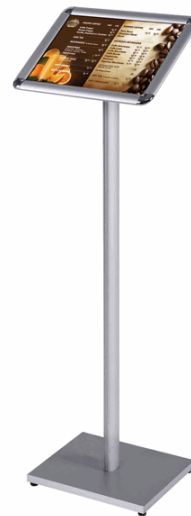

**Codice Articolo :** 57750  
**Descrizione :** LEGGIO EKO MENU' BOARD A4  
**Marca :** STUDIO T  
**Part - Number :** 1106010

### Descrizione Estesa

Leggio da terra con stelo in alluminio e base mdf laccata. Completo di cornice a scatto orientabile sia in orizzontale che in verticale. Ideale per presentare menu', schede informative, presentazioni ecc. altezza 110cm

### Dimensioni e peso Articolo confezionato

<b>Altezza :</b>	0,05	mt
<b>Lunghezza :</b>	1,01	mt
<b>Profondità :</b>	0,35	mt
<b>Peso :</b>	3,60	kg