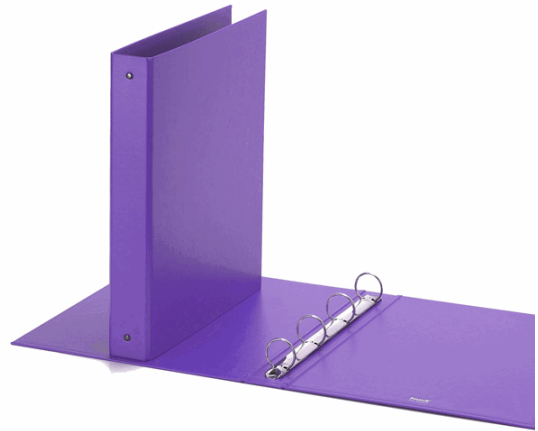

**Codice Articolo :** 56414

**Descrizione :** Raccogliatore Europa 4010 22x30mm 4R dorso 30 viola Favorit

**Marca :** FAVORIT

**Part - Number :** 400051155

### Descrizione Estesa

Raccogliatore realizzato in polipropilene con anima di cartone. Texture gofrata "Europa" per chi ama l'eleganza. Elevata resistenza per un uso quotidiano molto intenso a casa e in ufficio. Meccanismo a 4 anelli tondi (diametro 30 mm). Formato utile 22x30 cm. Formato esterno 27x32 cm. Colore viola. Made in Italy.

### Dimensioni e peso Articolo confezionato

<b>Altezza :</b>	0,06	mt
<b>Lunghezza :</b>	0,33	mt
<b>Profondità :</b>	0,29	mt
<b>Peso :</b>	0,32	kg

### Caratteristiche

<b>Marca</b>	Favorit
<b>Colore</b>	Viola
<b>Materiale</b>	Cartone rivestito in PPL
<b>Tipologia</b>	Raccoglitori 4 anelli
<b>Dimensione</b>	27x32cm
<b>Dorso</b>	4cm
<b>Formato utile</b>	22x30cm
<b>Diametro</b>	30mm
<b>Garanzia</b>	