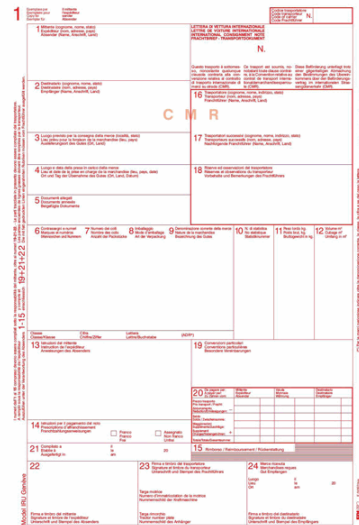

**Codice Articolo :** 55407

**Descrizione :** MODELLO CMR LETTERA VETTURA INTERNAZ. 5COPIE autoric 12"x24CM 100FG E0052BIS

**Marca :** EDIPRO

**Part - Number :** E0052BIS

### Descrizione Estesa

LETTERA DI VETTURA INTERNAZIONALE (MODELLO CMR) IN MODULO CONTINUO, 5 COPIE, 12POLLICI X 24CM, 100 FOGLI.

### Dimensioni e peso Articolo confezionato

<b>Altezza :</b>	0,06	mt
<b>Lunghezza :</b>	0,33	mt
<b>Profondità :</b>	0,26	mt
<b>Peso :</b>	1,99	kg

### Caratteristiche

<b>Marca</b>	Edipro
<b>Tipologia</b>	Lettera di vettura internazionale
<b>Formato</b>	12"x24cm
<b>Nr. fogli</b>	100
<b>Carta autocopiante</b>	5 copie