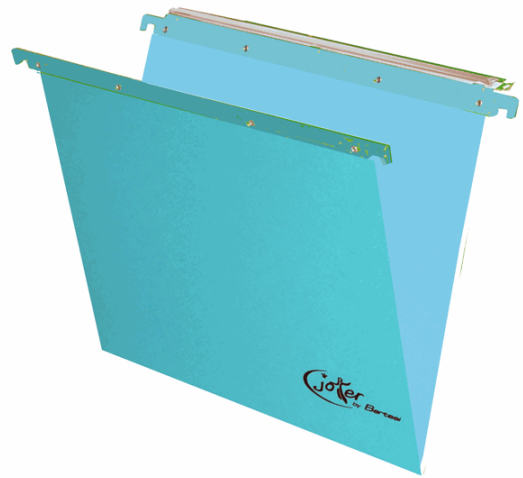

Codice Articolo : 54890

Descrizione : CARTELLA SOSPESA CASSETTO 39/V BLU JOKER BERTESI

Marca : BERTESI

Part - Number : 400/395 Link-A3

Descrizione Estesa

Cartelle colorate per rendere piú intuitiva e piacevole l'attività di consultazione dei documenti. Le aste di sospensione colorate nelle stesse varianti di colore del cartone, facilitano l'attività di archiviazione e velocizzano l'assegnazione dei documenti alle varie categorie logico-mnemoniche. Cartoncino ecologico (TCF) da 270gr. fissato alle aste tramite robusti rivetti metallici. Bottoni a pressione per il collegamento in continuo delle cartelle. Portaetichette ad effetto lenticolare lungo da 31cm. Confezioni da 25 pezzi monocolore. Formato esterno 37x25cm. Interasse 39cm. Fondo V.

Dimensioni e peso Articolo confezionato

Altezza :	0,00	mt
Lunghezza :	0,43	mt
Profondità :	0,40	mt
Peso :	0,10	kg

Confezionamento

Confezione :	25
Imballo :	0

Codice a Barre

Pezzo :	54890 A
Confezione :	8058983261736
Imballo :	

Caratteristiche

Marca	Bertesi
Colore	Blu
Materiale	Cartoncino
Tipologia	Cartelle sospese in cartoncino
Formato	37x25cm
Fondo	V
Interasse	39cm
Garanzia	2 anni