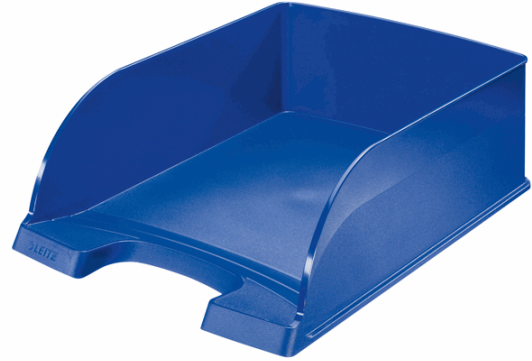

**Codice Articolo :** 53620

**Descrizione :** Vaschetta portacorrispondenza JUMBO PLUS blu LEITZ

**Marca :** LEITZ

**Part - Number :** 52330035

### Descrizione Estesa

Vaschetta portacorrispondenza in PS. Capacità extra A4. Ideale per archiviare fascicoli o pratiche voluminose. Dimensioni: 255x360x H103mm.

### Dimensioni e peso Articolo confezionato

<b>Altezza :</b>	0,10	mt
<b>Lunghezza :</b>	0,35	mt
<b>Profondità :</b>	0,26	mt
<b>Peso :</b>	0,36	kg

### Caratteristiche

<b>Colore</b>	Blu
<b>Materiale</b>	Plastica
<b>Dimensione</b>	25,5x10,3x36cm
<b>Formato utile</b>	A4 jumbo
<b>Garanzia</b>	