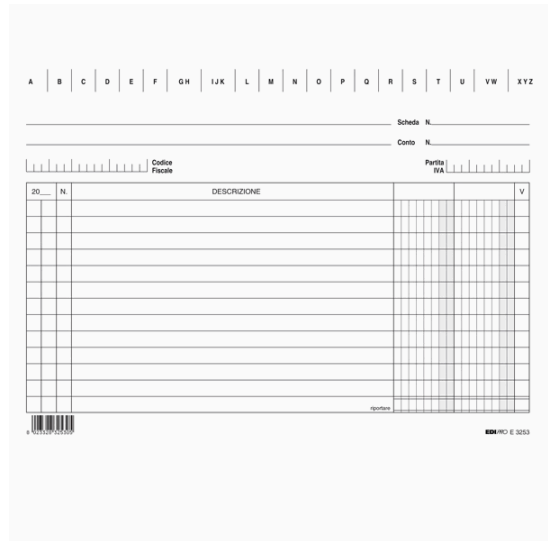

**Codice Articolo :** 52091

**Descrizione :** 100 SCHEDE 2 COLONNE ORIZZONTALE 15X21CM E3253 EDIPRO

**Marca :** EDIPRO

**Part - Number :** E3253BL

### Descrizione Estesa

100 schede in cartoncino da 170gr. Formato 15 x 21cm orizzontale. 2 colonne.

### Dimensioni e peso Articolo confezionato

**Altezza :** 0,02 mt  
**Lunghezza :** 0,21 mt  
**Profondità :** 0,15 mt  
**Peso :** 0,55 kg

### Caratteristiche

**Marca** Edipro  
**Tipologia** Schede  
**Formato** 15x21cm orizzontale  
**Rigatura** 2 colonne  
**Nr. fogli** 100  
**Carta autocopiante**  
**Garanzia**