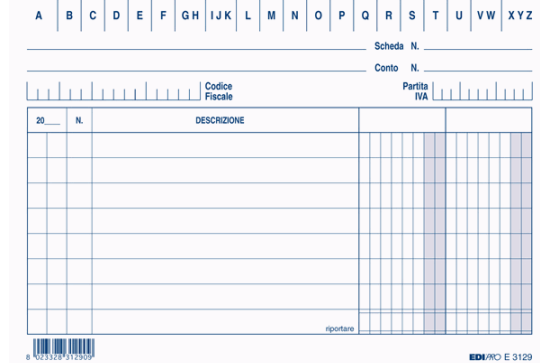

Codice Articolo : 52089

Descrizione : 100 SCHEDE 2 COLONNE ORIZZONTALE 10.5X15CM E3129BL EDIPRO

Marca : EDIPRO

Part - Number : E3129BL

Descrizione Estesa

100 schede in cartoncino da 170gr. Formato 10,5 x 15cm orizzontale. 2 colonne.

Dimensioni e peso Articolo confezionato

Altezza : 0,02 mt
Lunghezza : 0,15 mt
Profondità : 0,11 mt
Peso : 0,27 kg

Confezionamento

Confezione : 1
Imballo : 0

Codice a Barre

Pezzo : 8023328312916
Confezione :
Imballo :

Caratteristiche

Marca Edipro
Tipologia Schede
Formato 10,5x15cm orizzontale
Rigatura 2 colonne
Nr. fogli 100
Carta autocopiante
Garanzia