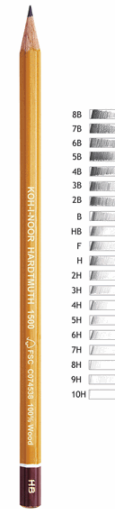

Codice Articolo : 51882
Descrizione : SCATOLA 12 MATITE H1500 7H KOH.I.NOOR
Marca : KOH.I.NOOR
Part - Number : DHFH1500-7H

Descrizione Estesa

Matita in grafite di altissima qualità ad impasto finissimo. Sezione esagonale rifinita con un'accurata verniciatura esterna. Legno di cedro 100% certificato FSC facilmente temperabile.
Gradazione 7H, confezione 12 pezzi.

Dimensioni e peso Articolo confezionato

Altezza :	0,02	mt
Lunghezza :	0,22	mt
Profondità :	0,04	mt
Peso :	0,06	kg

Confezionamento

Confezione :	12
Imballo :	120

Codice a Barre

Pezzo :	8032173013466
Confezione :	8593539030201
Imballo :	

Caratteristiche

Marca	Koh-I-Noor
Colore	Arancio
Materiale	Legno di cedro FSC esagonale
Tipologia	Matite in grafite
Gradazione	7H
Gommino	No
Mina	
Garanzia	