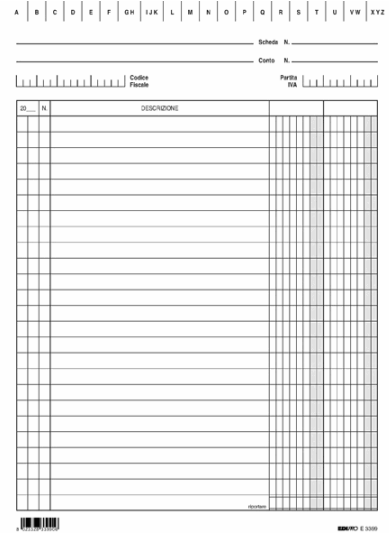

**Codice Articolo :** 51281

**Descrizione :** 100 SCHEDE 2 COLONNE VERTICALE 24X17CM E3399 EDIPRO

**Marca :** EDIPRO

**Part - Number :** E3399BL

### Descrizione Estesa

100 schede in cartoncino da 170gr. Formato 24x17cm verticale. 2 colonne.

### Dimensioni e peso Articolo confezionato

**Altezza :** 0,02 mt  
**Lunghezza :** 0,24 mt  
**Profondità :** 0,17 mt  
**Peso :** 0,69 kg