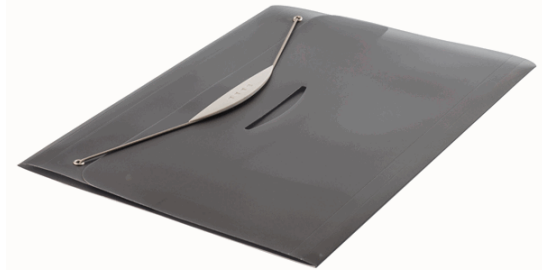

Codice Articolo : 49452

Descrizione : CARTELLINA CON ELASTICO IN PPL TRASP. GRIGIO FELLOWES

Marca : FELLOWES

Part - Number : 40337

Descrizione Estesa

Cartelle tre lembi Swing grigio realizzate in PP traslucido da 0,5mm. Chiusura con elastico. Clip elegante e funzionale. Dorso espandibile fino a 2cm. Formato utile: 23,5x34,5cm. Confezione da 3.

Dimensioni e peso Articolo confezionato

Altezza :	0,01	mt
Lunghezza :	0,32	mt
Profondità :	0,24	mt
Peso :	0,10	kg

Confezionamento

Confezione :	3
Imballo :	48

Codice a Barre

Pezzo :	8015687015973
Confezione :	8015687016086
Imballo :	8015687016383

Caratteristiche

Colore	Grigio
Materiale	PPL
Tipologia	Cartelle con elastico
Dimensione	23,5 x 34,5cm
Formato utile	A4 (21x29,7cm)