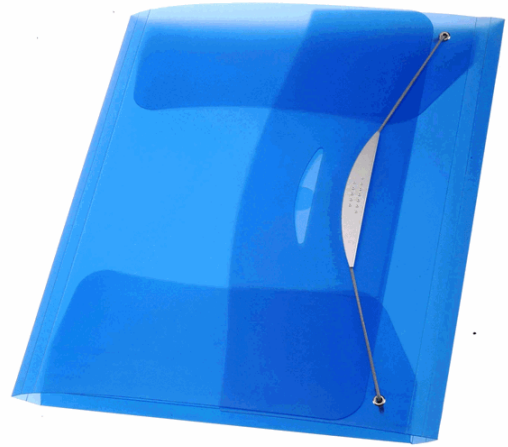

Codice Articolo : 49451

Descrizione : CARTELLINA CON ELASTICO IN PPL TRASP. BLU FELLOWES

Marca : FELLOWES

Part - Number : 40336

Descrizione Estesa

Cartelle tre lembi Swing blu realizzate in PP traslucido da 0,5mm. Chiusura con elastico. Clip elegante e funzionale. Dorso espandibile fino a 2cm. Formato utile: 23,5x34,5cm. Confezione da 3.

Dimensioni e peso Articolo confezionato

Altezza :	0,00	mt
Lunghezza :	0,35	mt
Profondità :	0,26	mt
Peso :	0,09	kg

Confezionamento

Confezione :	3
Imballo :	48

Codice a Barre

Pezzo :	8015687015966
Confezione :	8015687016079
Imballo :	8015687016376

Caratteristiche

Colore	Blu
Materiale	PPL
Tipologia	Cartelle con elastico
Dimensione	23,5 x 34,5cm
Formato utile	A4 (21x29,7cm)