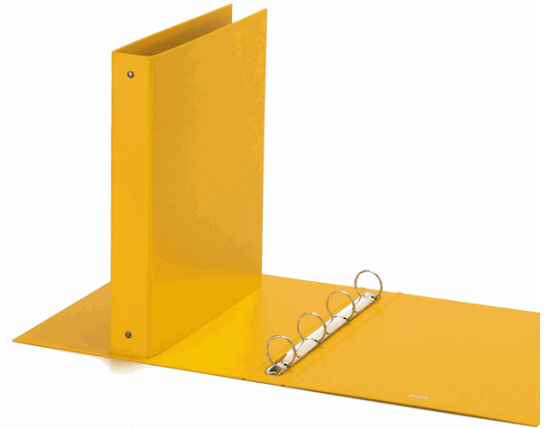

Codice Articolo : 48943

Descrizione : Raccoglitore Europa 4010 22x30mm 4R dorso 30 giallo Favorit

Marca : FAVORIT

Part - Number : 400051159

Descrizione Estesa

Raccoglitore realizzato in polipropilene con anima di cartone. Texture goffrata "Europa" per chi ama l'eleganza. Elevata resistenza per un uso quotidiano molto intenso a casa e in ufficio. Meccanismo a 4 anelli tondi (diametro 30 mm). Formato utile 22x30 cm. Formato esterno 27x32 cm. Colore giallo. Made in Italy.

Dimensioni e peso Articolo confezionato

Altezza :	0,03	mt
Lunghezza :	0,32	mt
Profondità :	0,27	mt
Peso :	0,34	kg

Confezionamento

Confezione :	1
Imballo :	10

Codice a Barre

Pezzo :	8006779037355
Confezione :	8008840000503
Imballo :	

Caratteristiche

Marca	Favorit
Colore	Giallo
Materiale	Cartone rivestito in PPL
Tipologia	Raccoglitori 4 anelli
Dimensione	27x32cm
Dorso	4cm
Formato utile	22x30cm
Diametro	30mm
Garanzia	