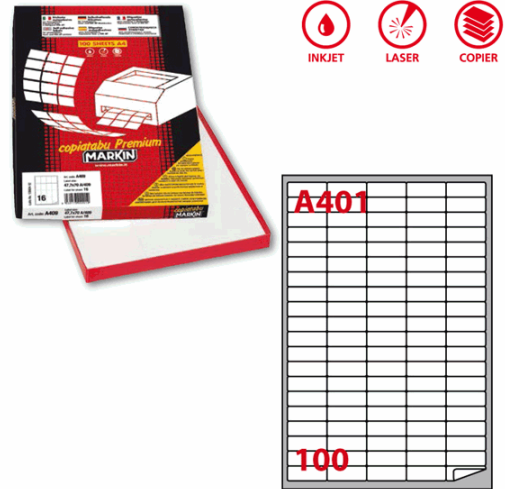

**Codice Articolo :** 48888

**Descrizione :** Etichetta adesiva A/401 bianca 100fg A4 37x14mm (100eti/fg) Markin

**Marca :** MARKIN

**Part - Number :** 210A401

### Descrizione Estesa

Scatola da 100fg da 21x29,7cm di etichette adesiva permanente bianche. Etichette con angoli tondi.

### Dimensioni e peso Articolo confezionato

<b>Altezza :</b>	0,02	mt
<b>Lunghezza :</b>	0,32	mt
<b>Profondità :</b>	0,22	mt
<b>Peso :</b>	1,03	kg

### Caratteristiche

<b>Marca</b>	Markin
<b>Colore</b>	Bianco
<b>Materiale</b>	Carta
<b>Formato</b>	A4
<b>Stampa</b>	Laser, inkjet, copy
<b>Dimensione etichette</b>	37x14mm
<b>Confezione</b>	100fg
<b>Adesivo</b>	Permanente
<b>Etichette per foglio</b>	100
<b>Garanzia</b>	