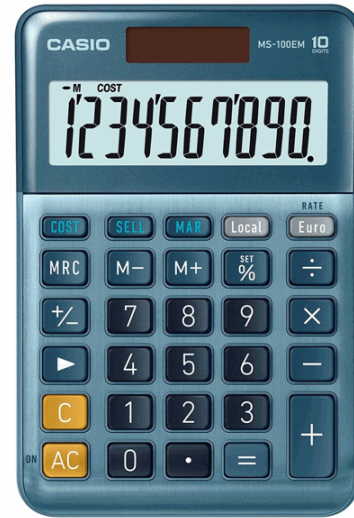

Codice Articolo : 47525

Descrizione : Calcolatrice da tavolo compatta MS-100EM Casio

Marca : CASIO

Part - Number : MS-100EM-W-EP

Descrizione Estesa

Ampio display a 10 cifre con indicazione dei comando e separatore delle migliaia. Doppia alimentazione: solare / batteria con selezione automatica della fonte di energia. Dimensioni: 101 x 28 x 149mm - 180gr

Funzioni:

- Calcolo della % avanzato, grazie alla tecnologia esclusiva CASIO, che mostra il valore assoluto della % prima di aggiungerlo alla base
- Tasti di Costo/ Vendita /Margine
- Calcolo del Mark Up
- 3 tasti di memoria
- Euroconvertitore
- Calcolo delle costanti
- 3 testi di memoria
- Tasto backspace per cancellare l'ultima cifra
- +/- tasti per il cambio di segno
- Tasto doppio 00

Dimensioni e peso Articolo confezionato

Altezza :	0,03	mt
Lunghezza :	0,21	mt
Profondità :	0,15	mt
Peso :	0,17	kg

Confezionamento

Confezione :	10
Imballo :	1

Codice a Barre

Pezzo :	4549526609923
Confezione :	14971850090424
Imballo :	24971850090421

Caratteristiche

Marca	Casio
Colore	Blu
Materiale	Alluminio, gomma, plastica
Tipologia	Calcolatrici da tavolo
Dimensione	28x101x149mm
Peso	120gr
Alimentazione	Batteria 1 x LR1130
Funzioni	10+ funzioni
Nr. cifre	10
Garanzia	