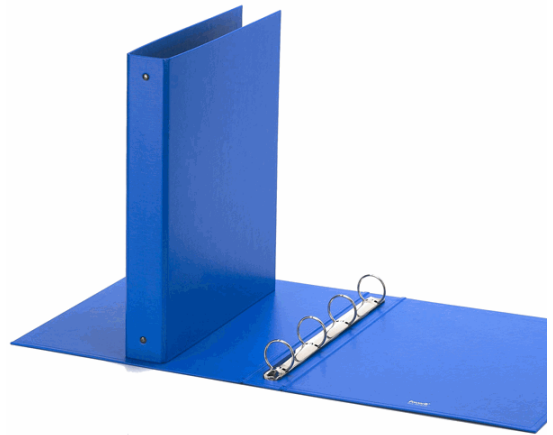

Codice Articolo : 47015

Descrizione : Raccoglitore Europa 4010 22x30mm 4R dorso 30 azzurro Favorit

Marca : FAVORIT

Part - Number : 400051000

Descrizione Estesa

Raccoglitore realizzato in polipropilene con anima di cartone. Texture gofrata "Europa" per chi ama l'eleganza. Elevata resistenza per un uso quotidiano molto intenso a casa e in ufficio. Meccanismo a 4 anelli tondi (diametro 30 mm). Formato utile 22x30 cm. Formato esterno 27x32 cm. Colore azzurro. Made in Italy

Dimensioni e peso Articolo confezionato

Altezza :	0,05	mt
Lunghezza :	0,32	mt
Profondità :	0,27	mt
Peso :	0,31	kg

Confezionamento

Confezione :	10
Imballo :	0

Codice a Barre

Pezzo :	8006779037553
Confezione :	8008840000220
Imballo :	

Caratteristiche

Marca	Favorit
Colore	Azzurro
Materiale	Cartone rivestito in PPL
Tipologia	Raccoglitori 4 anelli
Dimensione	27x32cm
Dorso	4cm
Formato utile	22x30cm
Diametro	30mm
Garanzia	