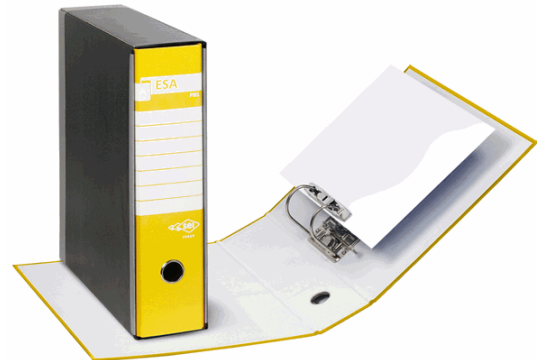

Codice Articolo : 45597

Descrizione : REGISTRATORE ESA P80 GIALLO DORSO 8CM F.TO PROTOCOLLO

Marca : SEI ROTA

Part - Number : 39019846

Descrizione Estesa

Registratori in Stratopan® (cartone rivestito in PP) con meccanismo a leva con 2 anelli da 65mm. Dotati di etichetta stampata, foro di estrazione e custodia automontante. Formato contenuto: 230x330mm. Dorso 80mm.

Dimensioni e peso Articolo confezionato

Altezza :	0,08	mt
Lunghezza :	0,34	mt
Profondità :	0,29	mt
Peso :	0,71	kg

Confezionamento

Confezione :	10
Imballo :	240

Codice a Barre

Pezzo :	8004972015453
Confezione :	8004972915586
Imballo :	

Caratteristiche

Colore	Giallo
Materiale	Cartone rivestito in PPL
Tipologia	Registratori a leva
Dimensione	28,5x35,5cm
Dorso	8cm
Formato utile	23x33cm
Garanzia	