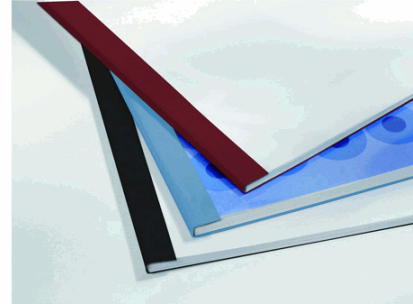

Codice Articolo : 40259

Descrizione : 100 CARTELLINE TERMICHE 1,5MM BIANCO BUSINESS LINE LEATHER

Marca : GBC

Part - Number : IB451706

Descrizione Estesa

Cartellina con fronte trasparente 150micron e retro in cartoncino goffrato bianco. Per rilegare 15 fogli.

Dimensioni e peso Articolo confezionato

Altezza :	0,10	mt
Lunghezza :	0,30	mt
Profondità :	0,24	mt
Peso :	3,17	kg

Confezionamento

Confezione :	1
Imballo :	0

Codice a Barre

Pezzo :	013465451706
Confezione :	
Imballo :	

Caratteristiche

Colore	Bianco
Formato	A4 (21x29,7cm)
Spessore	1,5mm
Confezione	100 pezzi
Capacità	15 fogli
Garanzia	
Pagina catalogo SG 2021	