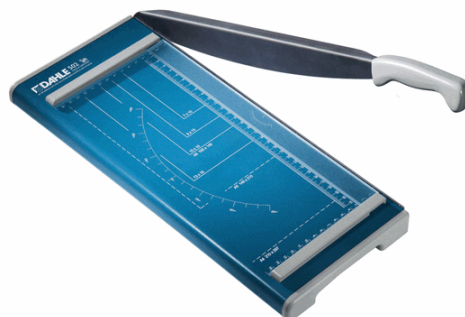

Codice Articolo : 38056
Descrizione : Taglierina a leva HOBBY 502 DAHLE
Marca : DAHLE
Part - Number : R000502

Descrizione Estesa

Taglierina Hobby 502 a leva con piano in metallo prestampato con formati DIN. 2 squadre laterali in cm. Lama in acciaio e pressino manuale. Piano 42x17,5cm. Luce di taglio 320mm. Capacità di taglio 8fogli (0.8mm).

Dimensioni e peso Articolo confezionato

Altezza :	0,05	mt
Lunghezza :	0,55	mt
Profondità :	0,21	mt
Peso :	1,64	kg

Confezionamento

Confezione :	5
Imballo :	1

Codice a Barre

Pezzo :	4007885005027
Confezione :	4007885235004
Imballo :	

Caratteristiche

Marca	Dahle
Colore	Blu
Materiale	Metallo
Tipologia	Taglierine a leva
Formato	A4
Dimensione	420x175x75mm
Peso	1,50kg
Luce taglio	320mm
Capacità di taglio	8fg
Blocca-lama	No
Garanzia	2 anni