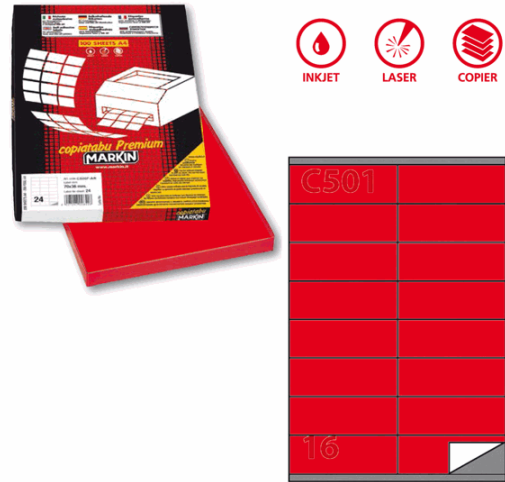

Codice Articolo : 38034

Descrizione : Etichetta adesiva C/501 rosso 100fg A4 105x36mm (16et/fg) Markin

Marca : MARKIN

Part - Number : 210C501RO

Descrizione Estesa

Scatola da 100 fogli di etichette in carta adesiva permanente in formato 21x29,7cm adatti per fotocopiatrici, stampanti laser, inkjet.

Dimensioni e peso Articolo confezionato

Altezza :	0,03	mt
Lunghezza :	0,32	mt
Profondità :	0,22	mt
Peso :	1,10	kg

Confezionamento

Confezione :	1
Imballo :	10

Codice a Barre

Pezzo :	8007047021700
Confezione :	8007047921703
Imballo :	

Caratteristiche

Marca	Markin
Colore	Rosso
Materiale	Carta
Formato	A4
Stampa	Laser, inkjet, copy
Dimensione etichette	105x36mm
Confezione	100fg
Adesivo	Permanente
Etichette per foglio	16
Garanzia	