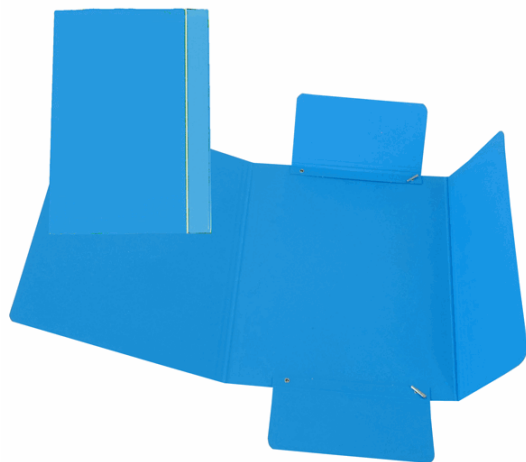

Codice Articolo : 37538
Descrizione : CARTELLINA C/ELASTICO 17X25CM AZZURRO 40L
Marca : CART. GARDA
Part - Number : CG0040LBXXXAE06

Descrizione Estesa

Cartelle disegno con elastico in cartone plastificato biverniciato. Senza lembi con chiusura con elastico sul lato lungo. Adatte per trasportare o archiviare disegni.

Dimensioni e peso Articolo confezionato

Altezza :	0,01	mt
Lunghezza :	0,25	mt
Profondità :	0,18	mt
Peso :	0,07	kg

Confezionamento

Confezione :	10
Imballo :	80

Codice a Barre

Pezzo :	37538A
Confezione :	8001182001139
Imballo :	8001182000606

Caratteristiche

Colore	Azzurro
Materiale	Cartone plastificato
Tipologia	Cartelle con elastico
Dimensione	
Dorso	
Formato utile	17x25cm
Garanzia	