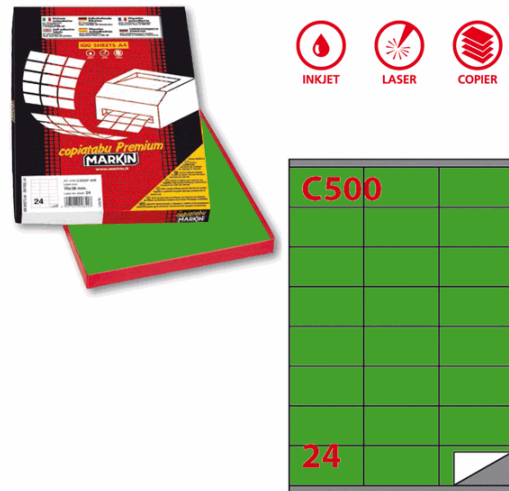

**Codice Articolo :** 36905

**Descrizione :** Etichetta adesiva C/500 verde 100fg A4 70x36mm (24et/fg) Markin

**Marca :** MARKIN

**Part - Number :** 210C500VE

### Descrizione Estesa

Scatola da 100 fogli di etichette in carta adesiva permanente in formato 21x29,7cm adatti per fotocopiatrici, stampanti laser, inkjet.

### Dimensioni e peso Articolo confezionato

<b>Altezza :</b>	0,02	mt
<b>Lunghezza :</b>	0,31	mt
<b>Profondità :</b>	0,22	mt
<b>Peso :</b>	1,13	kg

### Caratteristiche

<b>Marca</b>	Markin
<b>Colore</b>	Verde
<b>Materiale</b>	Carta
<b>Formato</b>	A4
<b>Stampa</b>	Laser, inkjet, copy
<b>Dimensione etichette</b>	70x36mm
<b>Confezione</b>	100fg
<b>Adesivo</b>	Permanente
<b>Etichette per foglio</b>	24
<b>Garanzia</b>	