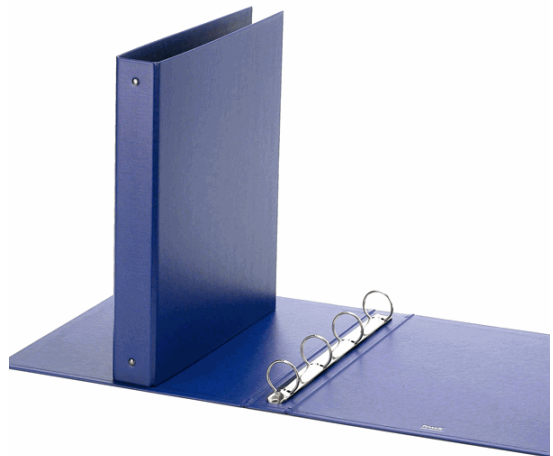

Codice Articolo : 36292

Descrizione : Raccogliatore Europa 4010 22x30mm 4R dorso 30 blu Favorit

Marca : FAVORIT

Part - Number : 400051116

Descrizione Estesa

Raccogliatore realizzato in polipropilene con anima di cartone. Texture goffrata "Europa" per chi ama l'eleganza. Elevata resistenza per un uso quotidiano molto intenso a casa e in ufficio. Meccanismo a 4 anelli tondi (diametro 30 mm). Formato utile 22x30 cm. Formato esterno 27x32 cm. Colore blu. Made in Italy.

Dimensioni e peso Articolo confezionato

Altezza :	0,02	mt
Lunghezza :	0,31	mt
Profondità :	0,27	mt
Peso :	0,35	kg

Confezionamento

Confezione :	1
Imballo :	10

Codice a Barre

Pezzo :	8006779037652
Confezione :	8008840000268
Imballo :	

Caratteristiche

Marca	Favorit
Colore	Blu
Materiale	Cartone rivestito in PPL
Tipologia	Raccoglitori 4 anelli
Dimensione	27x32cm
Dorso	4cm
Formato utile	22x30cm
Diametro	30mm
Garanzia	