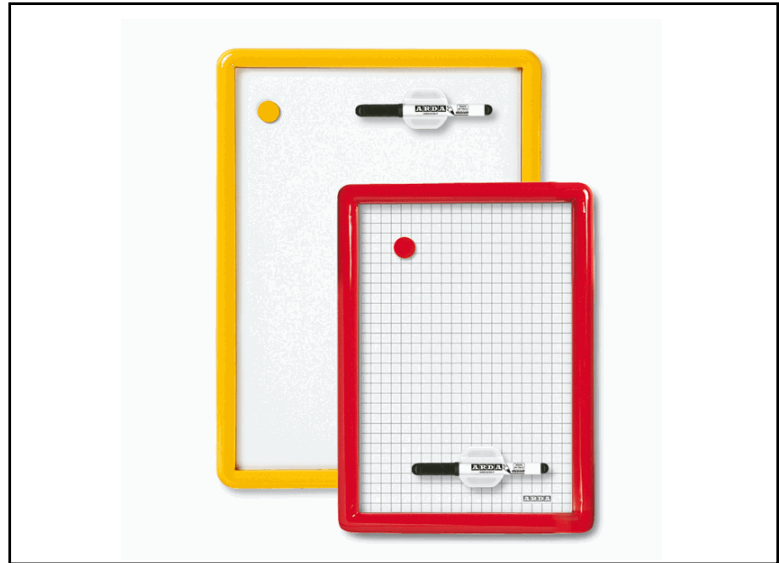

**Codice Articolo :** 36255

**Descrizione :** LAVAGNA MAGNETICA LMV 35X50CM BIANCA CORNICE COL. ASSORT.

**Marca :** LMV

**Part - Number :** 330B

### Descrizione Estesa

Lavagna magnetica con cornice in plastica colorata, superficie metallica bianca. Accessori: pennarello, fermafogli e cancellino magnetico.

### Caratteristiche

<b>Marca</b>	Arda
<b>Colore</b>	
<b>Materiale</b>	Plastica, metallo
<b>Tipologia</b>	Lavagna magnetica
<b>Dimensione</b>	35x50cm
<b>Rigatura</b>	Bianca
<b>Magnetica</b>	Si
<b>Garanzia</b>	