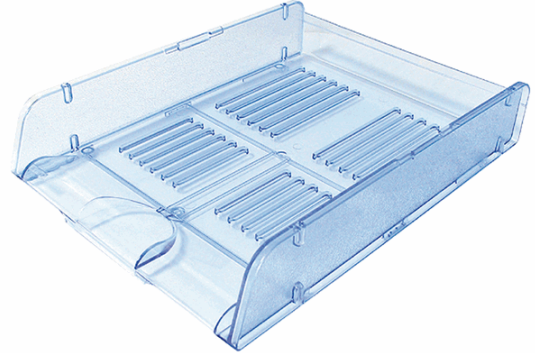

**Codice Articolo :** 35315

**Descrizione :** Vaschetta portacorrispondenza Trasparent Colors azzurro ARDA

**Marca :** ARDA

**Part - Number :** TR25310BL

### Descrizione Estesa

Vaschette Transparent Colors molto resistente e stabile, sopporta carichi pesanti senza flettersi nÚ piegarsi. Per fogli e documenti in formato A4 e 24x32cm. Sovrapponibile ad incastro dritto o a scalare. Dimensioni: 26x34x6cm.