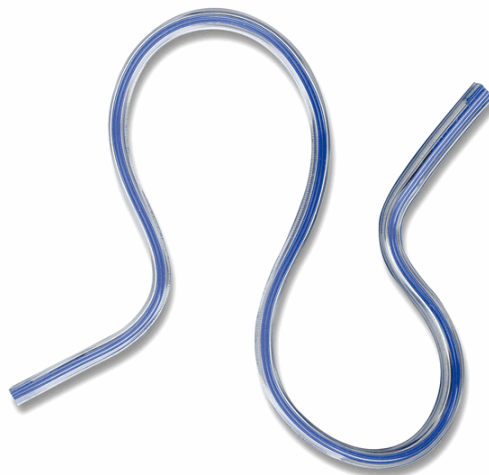

**Codice Articolo :** 35291  
**Descrizione :** CURVILINEA ISOTECK ARDA DEFORMABILE 50CM  
**Marca :** ARDA  
**Part - Number :** 105

### Descrizione Estesa

CURVILINEE IN MATERIALE PLASTICO DEFORMABILE.  
CONFEZIONATO IN BUSTA PVC.

### Caratteristiche

<b>Marca</b>	Arda
<b>Colore</b>	Trasparente
<b>Materiale</b>	Plastica
<b>Tipologia</b>	Curvilinee
<b>Dimensione</b>	50cm