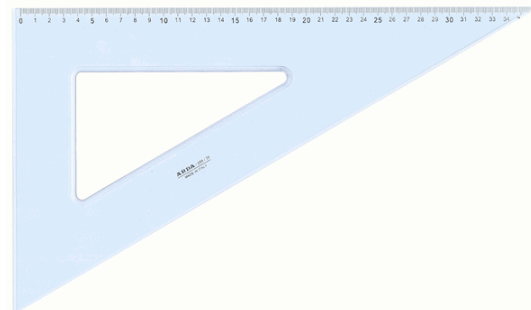

Codice Articolo : 35283
Descrizione : SQUADRA UNI ARDA 60° 35 CM
Marca : ARDA
Part - Number : 28835SS

Descrizione Estesa

Squadra in materia plastica termoresistente di grande trasparenza e durezza superficiale, colore fume' ottico. Graduazione incisa. In busta self-service.

Dimensioni e peso Articolo confezionato

Altezza :	0,01	mt
Lunghezza :	0,40	mt
Profondità :	0,22	mt
Peso :	0,12	kg

Confezionamento

Confezione :	20
Imballo :	0

Codice a Barre

Pezzo :	8003438288356
Confezione :	8003438488350
Imballo :	

Caratteristiche

Marca	Arda
Colore	Trasparente
Materiale	Plastica
Tipologia	Squadre
Formato	60° - 35cm