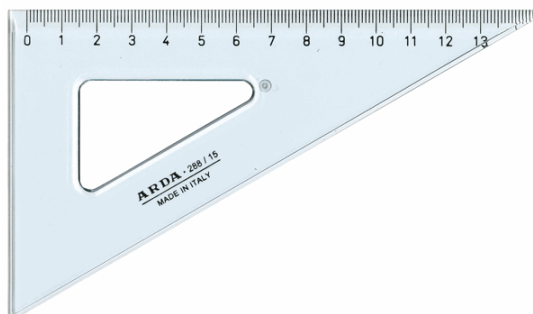

Codice Articolo : 34862
Descrizione : SQUADRA UNI ARDA 60° 15CM
Marca : ARDA
Part - Number : 28815SS

Descrizione Estesa

Squadra in materia plastica termoresistente di grande trasparenza e durezza superficiale, colore fume' ottico. Graduazione incisa a caldo con caratteri facilmente leggibili e molto precisi. Bordo tirachina sul lato non graduato. In busta self-service.

Dimensioni e peso Articolo confezionato

Altezza :	0,00	mt
Lunghezza :	0,18	mt
Profondità :	0,11	mt
Peso :	0,02	kg

Confezionamento

Confezione :	20
Imballo :	0

Codice a Barre

Pezzo :	8003438288158
Confezione :	8003438488152
Imballo :	

Caratteristiche

Marca	Arda
Colore	Trasparente
Materiale	Plastica
Tipologia	Squadre
Formato	60° - 15cm