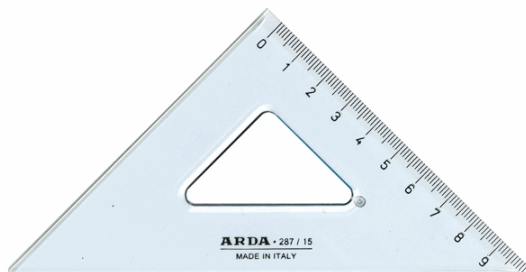

Codice Articolo : 34860
Descrizione : SQUADRA UNI ARDA 45° 15CM
Marca : ARDA
Part - Number : 28715SS

Descrizione Estesa

Squadra in materia plastica termoresistente di grande trasparenza e durezza superficiale, colore fume' ottico. Graduazione incisa a caldo con caratteri facilmente leggibili e molto precisi. Bordo tirachina sul lato non graduato. In busta self-service.

Dimensioni e peso Articolo confezionato

Altezza :	0,00	mt
Lunghezza :	0,18	mt
Profondità :	0,12	mt
Peso :	0,02	kg

Confezionamento

Confezione :	20
Imballo :	0

Codice a Barre

Pezzo :	8003438287151
Confezione :	8003438487155
Imballo :	

Caratteristiche

Marca	Arda
Colore	Trasparente
Materiale	Plastica
Tipologia	Squadre
Formato	45° - 15cm