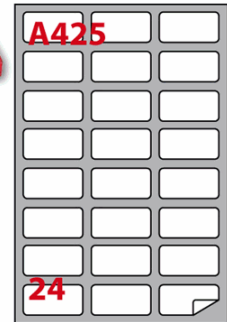

Codice Articolo : 32449

Descrizione : Etichetta adesiva A/425 bianca 100fg A4 64x34mm (24eti/fg) Markin

Marca : MARKIN

Part - Number : 210A425

Descrizione Estesa

Scatola da 100fg da 21x29,7cm di etichette adesiva permanente bianche. Etichette con angoli tondi.

Dimensioni e peso Articolo confezionato

Altezza :	0,02	mt
Lunghezza :	0,31	mt
Profondità :	0,22	mt
Peso :	1,05	kg

Confezionamento

Confezione :	1
Imballo :	10

Codice a Barre

Pezzo :	8007047020505
Confezione :	8007047920508
Imballo :	

Caratteristiche

Marca	Markin
Colore	Bianco
Materiale	Carta
Formato	A4
Stampa	Laser, inkjet, copy
Dimensione etichette	64x34mm
Confezione	100fg
Adesivo	Permanente
Etichette per foglio	24
Garanzia	