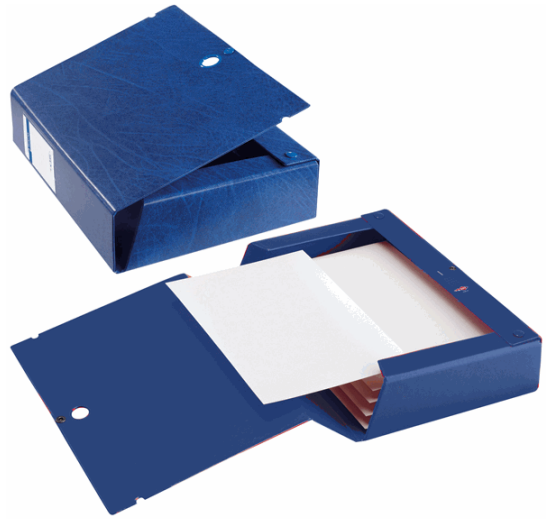

Codice Articolo : 25620

Descrizione : Scatola archivio Scatto 80 25x35cm blu Sei Rota

Marca : SEI ROTA

Part - Number : 67900807

Descrizione Estesa

Cartelle in Colpan® (cartone rivestito in PVC) chiusura a tre lembi con bottoni automatici. Dotate di porta cartellino con etichetta intercambiabile. I dettagli in tinta evidenziano eleganza e raffinatezza. Ideali per archiviare progetti, disegni, documenti e cartelline per atti. Formato esterno: 260x360mm. Formato interno: 250x350mm. Dorso 80mm.

Dimensioni e peso Articolo confezionato

Altezza :	0,02	mt
Lunghezza :	0,39	mt
Profondità :	0,34	mt
Peso :	0,47	kg

Confezionamento

Confezione :	1
Imballo :	25

Codice a Barre

Pezzo :	8004972011400
Confezione :	8004972901046
Imballo :	

Caratteristiche

Colore	Blu
Materiale	Cartone rivestito in PVC
Tipologia	Scatole archivio
Dimensione	26x36cm
Dorso	8cm
Formato utile	25x35cm
Coperchio	No
Chiusura	A bottone
Maniglia	No
Garanzia	
Pagina catalogo SG 2021	