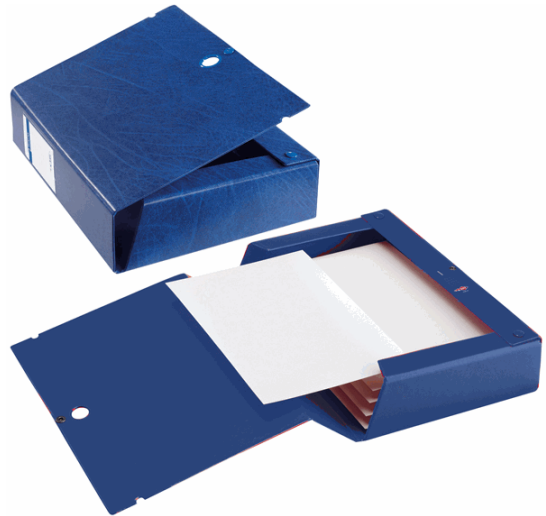

Codice Articolo : 25616

Descrizione : Scatola archivio Scatto 60 25x35cm blu Sei Rota

Marca : SEI ROTA

Part - Number : 67900607

Descrizione Estesa

Cartelle in Colpan® (cartone rivestito in PVC) chiusura a tre lembi con bottoni automatici. Dotate di porta cartellino con etichetta intercambiabile. I dettagli in tinta evidenziano eleganza e raffinatezza. Ideali per archiviare progetti, disegni, documenti e cartelline per atti. Formato esterno: 260x360mm. Formato interno: 250x350mm. Dorso 60mm.

Dimensioni e peso Articolo confezionato

Altezza :	0,02	mt
Lunghezza :	0,36	mt
Profondità :	0,34	mt
Peso :	0,48	kg

Confezionamento

Confezione :	1
Imballo :	25

Codice a Barre

Pezzo :	8004972011356
Confezione :	8004972901008
Imballo :	

Caratteristiche

Colore	Blu
Materiale	Cartone rivestito in PVC
Tipologia	Scatole archivio
Dimensione	26x36cm
Dorso	6cm
Formato utile	25x35cm
Coperchio	No
Chiusura	A bottone
Maniglia	No
Garanzia	
Pagina catalogo SG 2021	