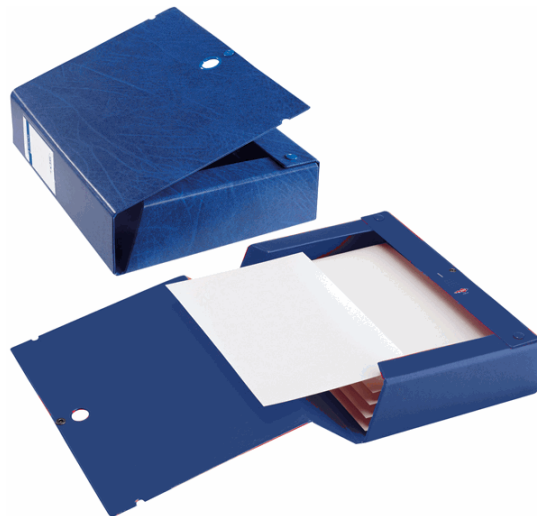

**Codice Articolo :** 25613  
**Descrizione :** Scatola archivio Scatto 40 25x35cm blu Sei Rota  
**Marca :** SEI ROTA  
**Part - Number :** 67900407

### Descrizione Estesa

Cartelle in Colpan® (cartone rivestito in PVC) chiusura a tre lembi con bottoni automatici. Dotate di porta cartellino con etichetta intercambiabile. I dettagli in tinta evidenziano eleganza e raffinatezza. Ideali per archiviare progetti, disegni, documenti e cartelline per atti. Formato esterno: 260x360mm. Formato interno: 250x350mm. Dorso 40mm.

### Dimensioni e peso Articolo confezionato

<b>Altezza :</b>	0,02	mt
<b>Lunghezza :</b>	0,36	mt
<b>Profondità :</b>	0,30	mt
<b>Peso :</b>	0,41	kg

### Caratteristiche

<b>Colore</b>	Blu
<b>Materiale</b>	Cartone rivestito in PVC
<b>Tipologia</b>	Scatole archivio
<b>Dimensione</b>	26x36cm
<b>Dorso</b>	4cm
<b>Formato utile</b>	25x35cm
<b>Coperchio</b>	No
<b>Chiusura</b>	A bottone
<b>Maniglia</b>	No
<b>Garanzia</b>	
<b>Pagina catalogo SG 2021</b>	