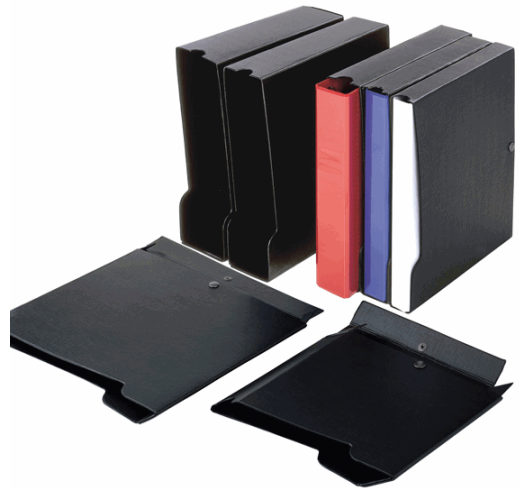

Codice Articolo : 25585

Descrizione : Custodia per raccoglitori 25 A4 265x315mm dorso 35mm Sei Rota

Marca : SEI ROTA

Part - Number : 67142510

Descrizione Estesa

Custodia montabile in Colpan® (cartone rivestito in PVC) adatta a contenere i raccoglitori Sei Rota A4 con anelli da 17 o 25 mm. Protegge da polvere e umidità, si fissa in un attimo tramite bottone. Colore: nero.

Formato esterno: 265x320 mm. Formato contenuto: 265x315 mm (A4). Dorso: 35 mm.

Dimensioni e peso Articolo confezionato

Altezza :	0,01	mt
Lunghezza :	0,35	mt
Profondità :	0,34	mt
Peso :	0,26	kg

Confezionamento

Confezione :	1
Imballo :	25

Codice a Barre

Pezzo :	8004972010496
Confezione :	8004972900452
Imballo :	

Caratteristiche

Marca	Sei Rota
Colore	Nero
Materiale	Cartone rivestito in PVC
Dimensione	26,5x32cm
Formato utile	26,5x31,5cm
Garanzia	